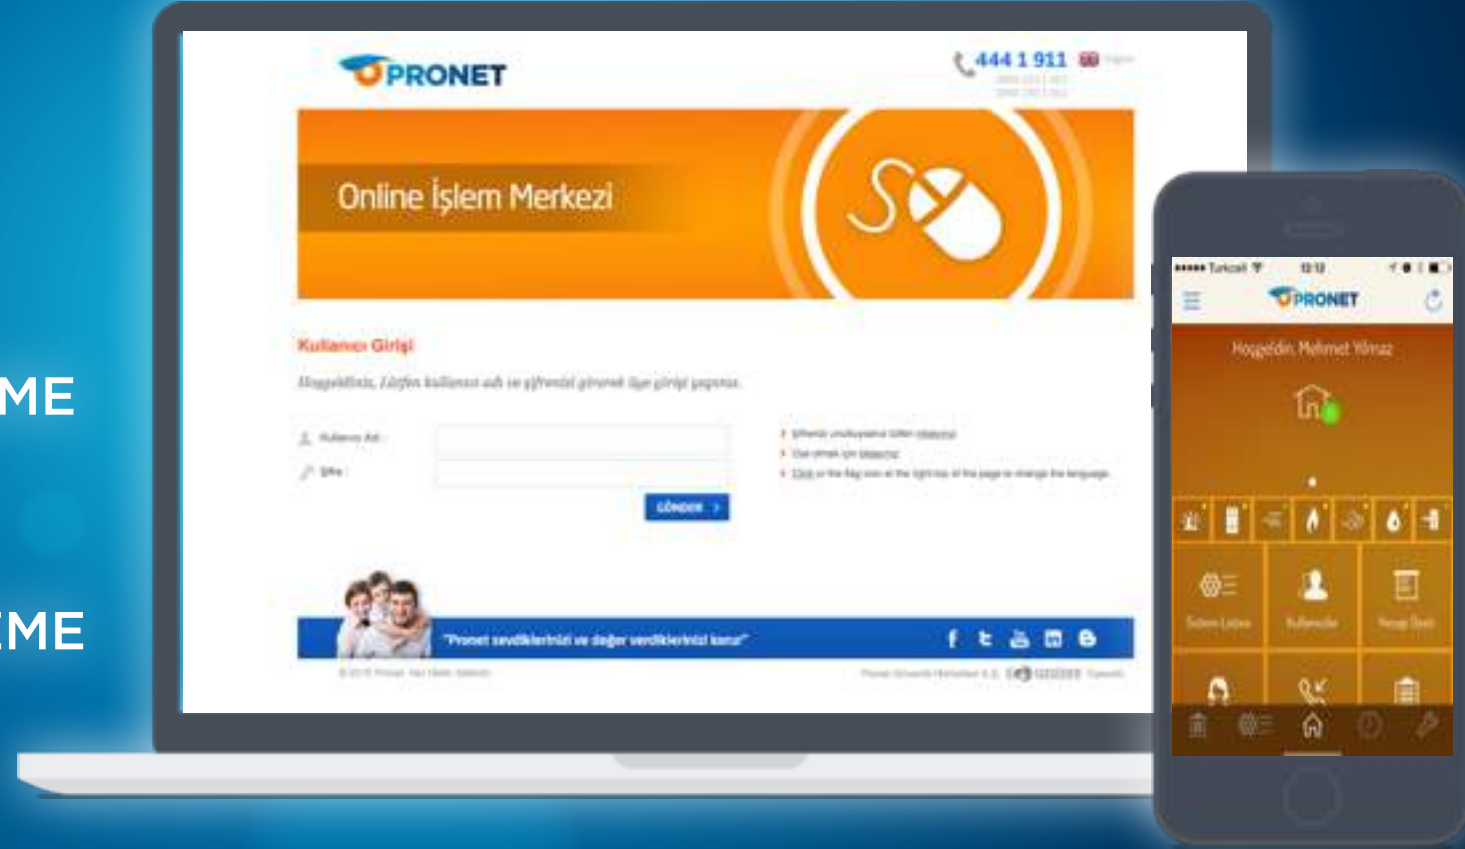

ONLINE VE MOBİL İŞLEM MERKEZİ

→ Online işlem merkezi

ALARM SİNYALİ TAKİBİ
TEKNİK SERVİS TALEBİ
HESAP ÖZETİ GÖRÜNTÜLEME
YENİ KULLANICI EKLEME
ARAMA LİSTESİ GÜNCELLEME

Mobil işlem merkezi ←