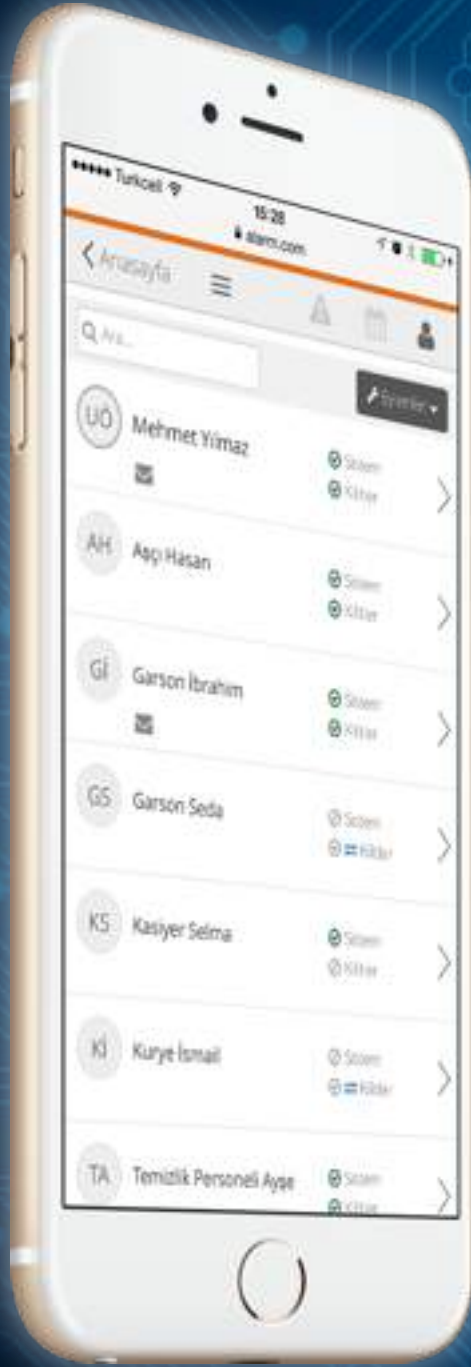

# TÜRKİYE'NİN İLK AKILLI GÜVENLİK SİSTEMİ

Akıllı Kilit

**PERSONELİNİZE  
ANAHTAR VERMEK YERİNE  
KİLİT ŞİFRESİ TANIMLAYABİLİR**

**İŞTEN AYRILANLAR İÇİN  
KİLİDİNİZİ DEĞİŞTİRMEK  
ZORUNDA KALMAZSINIZ**

SEVDİKLERİNİZİ  
VE DEĞER VERDİKLERİNİZİ  
**KORUR**