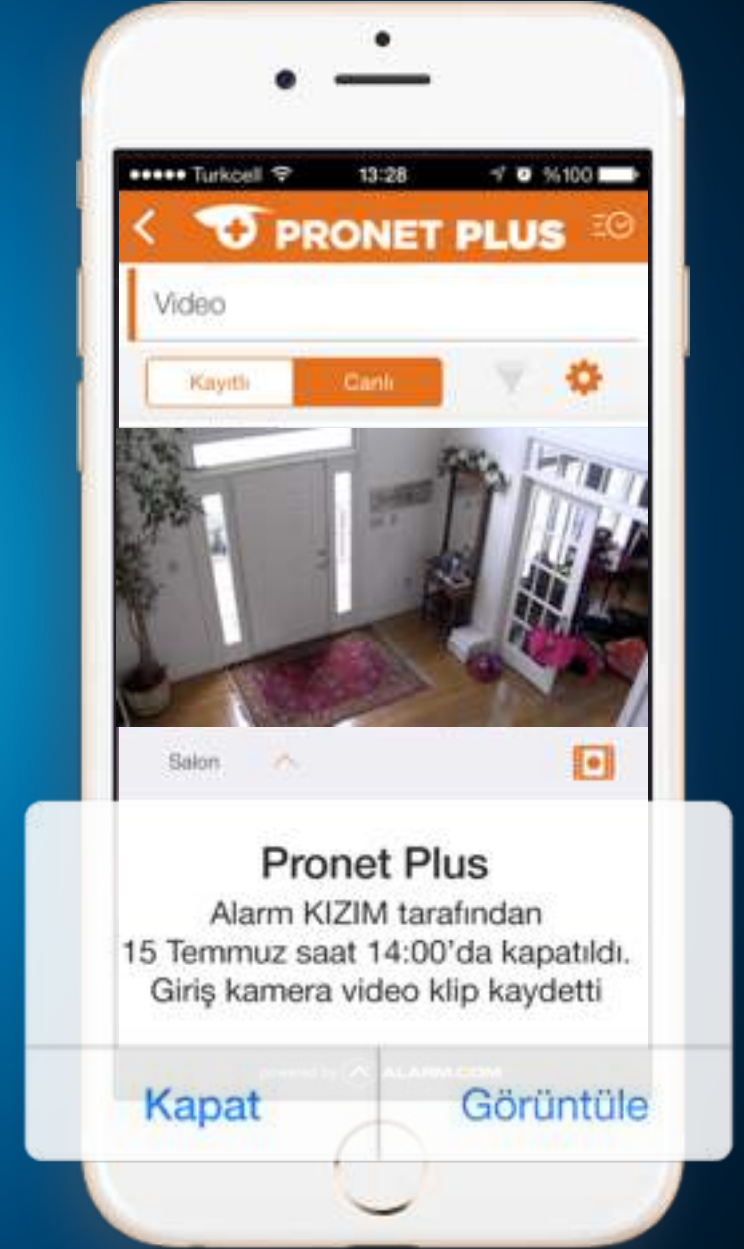

# YENİ NESİL ALARM SİSTEMİ

TEK NOKTADAN ALARM VE AKILLI CİHAZ KONTROLÜ

Şık tasarımlı panel

Türkçe sesli yönlendirme

Kablosuz sistem

Kısa süren kolay montaj

Dokunmatik ekran ile kolay kullanım

 **PRONET**  
**GÖRÜNTÜLEME ÇÖZÜMLERİ**

# PRONET PLUS AKILLI VİDEO

OLAY TETİKLEMELİ KAYIT

CANLI/KAYITLI VİDEO İZLEME

OLAY VEYA ALARM DURUMUNDA ANINDA BİLDİRİM

YÜKSEK GÖRÜNTÜ KALİTESİNE SAHİP (HD) KAMERALAR

İÇ/DIŞ KAMERA SEÇENEKLERİ

VİDEO İLE ALARM DOĞRULAMA

# PRONET KAMERAM

Sürekli Kayıt (Cloud) / Canlı İzleme

Gece görüşüne sahip iç alan / dış alan kamera seçeneği

Yüksek görüntü kalitesine sahip (HD) kameralar

Wi-Fi bağlantısı ile lokasyon bağımsız kolay kullanım\*