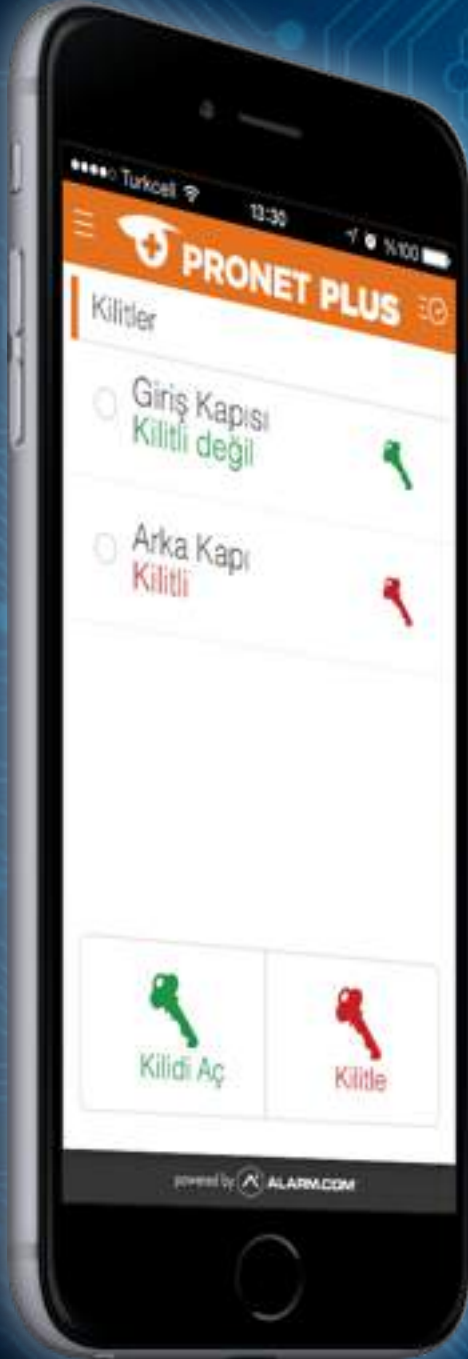

# TÜRKİYE'NİN İLK AKILLI GÜVENLİK SİSTEMİ

Akıllı Termostat

ÇOCUĞUNUZUN  
ODASININ SICAKLIĞINI  
UZAKTAN KONTROL  
EDEREK İSTEDİĞİNİZ  
SEVİYEDE TUTABİLİRSİNİZ

# TÜRKİYE'NİN İLK AKILLI GÜVENLİK SİSTEMİ

Akıllı Kilit

**YARDIMCINIZA  
ANAHTAR BIRAKMANIZA  
GEREK KALMADAN  
EVİNİZİN KAPISINI  
UZAKTAN AÇABİLİRSİNİZ**