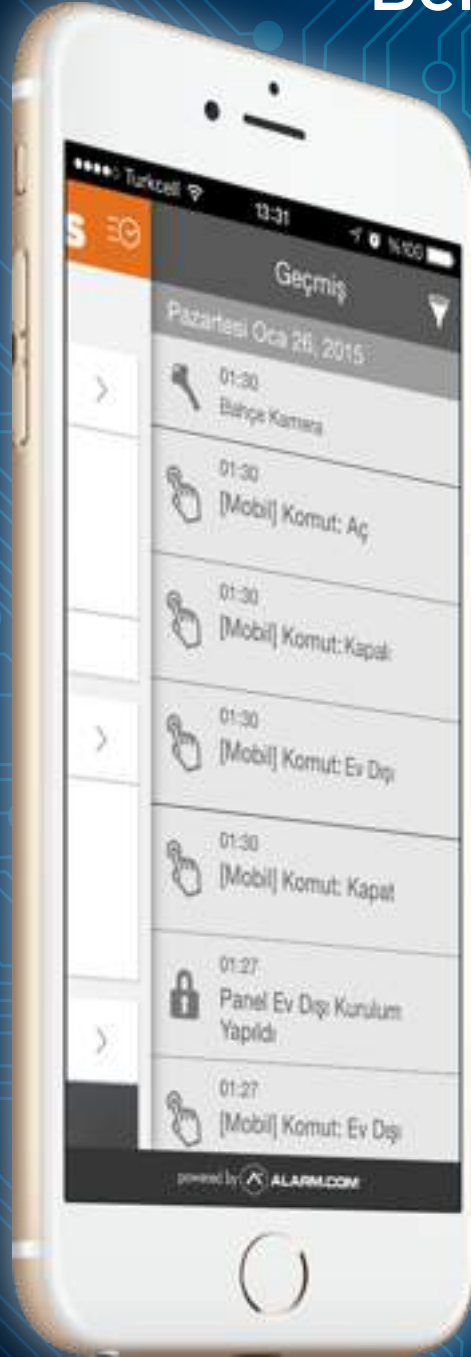

TÜRKİYE'NİN İLK AKILLI GÜVENLİK SİSTEMİ

“Ben yokken de iş yerimin kontrolü bende!”

**İŞ YERİNİZİN AÇILIŞ/KAPANIŞ SAATLERİ
DEPO VE OFİS ALANLARINA
GİRİŞ ÇIKIŞLAR İLE İLGİLİ
GEÇMİŞE DÖNÜK BİLGİ SAHİBİ OLABİLİRSİNİZ**

sistem durumu/geçmiş takibi

PRONET
ÇÖZÜM ORTAĞI