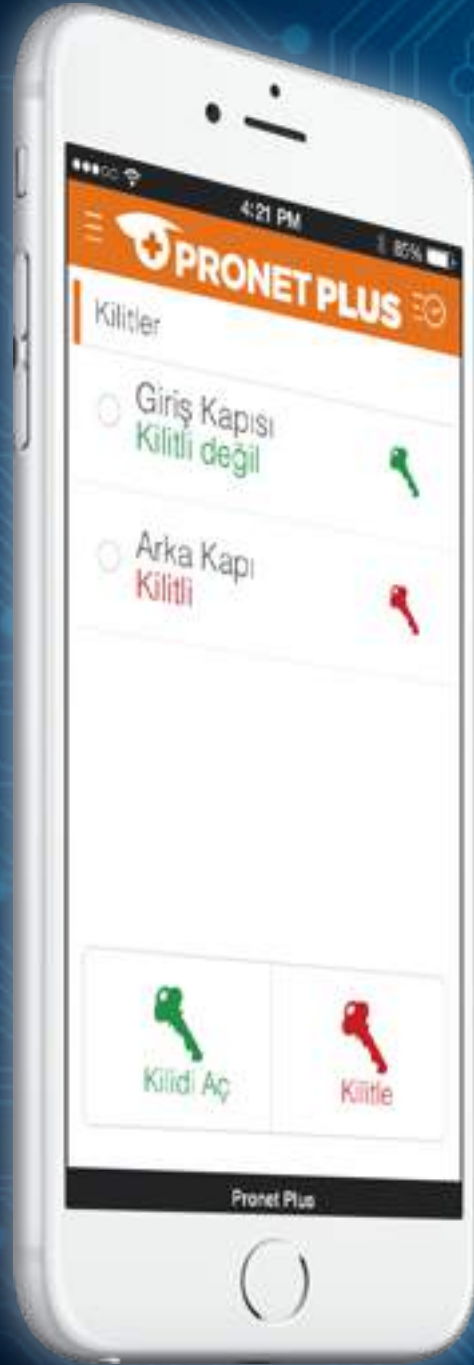

## PRONET PLUS

İTERAKTİF GÜVENLİK

VIDEO

AKILLI KİLİT

AKILLI TERMOSTAT

# TÜRKİYE'NİN İLK AKILLI GÜVENLİK SİSTEMİ

Akıllı Kilit

ÇOCUĞUNUZ  
EVE GELDİĞİNDE  
ONA UZAKTAN KAPIYI  
AÇABİLİRSİNİZ